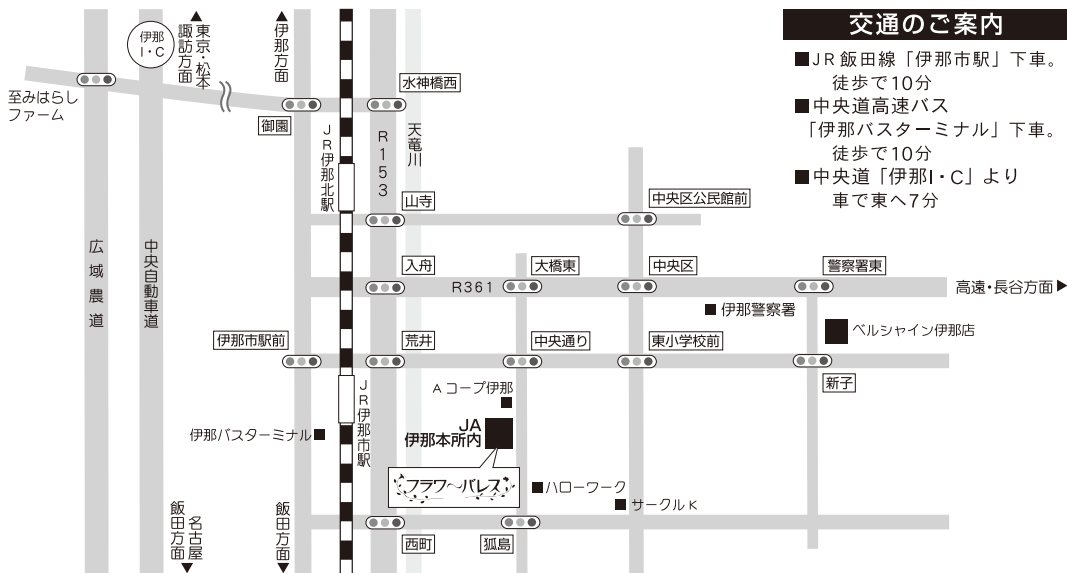

交通のご案内

- JR 飯田線「伊那市駅」下車。
  徒歩で10分
- 中央道高速バス
  「伊那バスターミナル」下車。
  徒歩で10分
- 中央道「伊那I・C」より
  車で東へ7分

お気をつけてお越し下さいませ。

長野県伊那市狐島4291
☎ (0265) 76-3056

皆様のお越しを心よりお待ちしております。