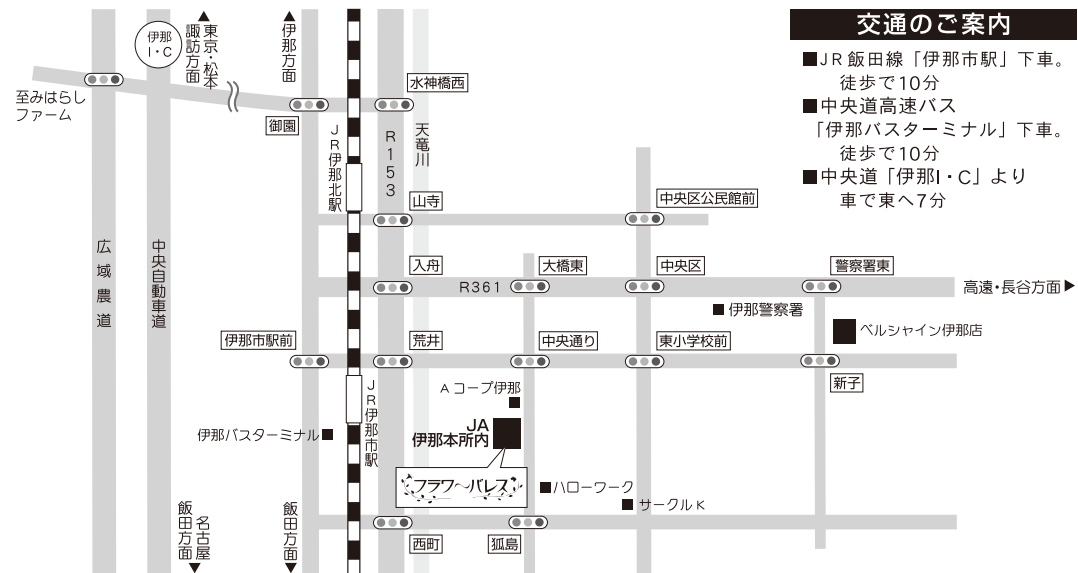

お気をつけてお越し下さいませ。

長野県伊那市狐島4291  
☎ (0265) 76-3056

皆様のお越しを心よりお待ちしております。

**交通のご案内**

- JR 飯田線「伊那市駅」下車。  
徒歩で10分
- 中央道高速バス  
「伊那バスターミナル」下車。  
徒歩で10分
- 中央道「伊那I・C」より  
車で東へ7分

お気をつけてお越し下さいませ。

長野県伊那市狐島4291  
☎ (0265) 76-3056

皆様のお越しを心よりお待ちしております。

**交通のご案内**

- JR 飯田線「伊那市駅」下車。  
徒歩で10分
- 中央道高速バス  
「伊那バスターミナル」下車。  
徒歩で10分
- 中央道「伊那I・C」より  
車で東へ7分

お気をつけてお越し下さいませ。

長野県伊那市狐島4291  
☎ (0265) 76-3056

皆様のお越しを心よりお待ちしております。