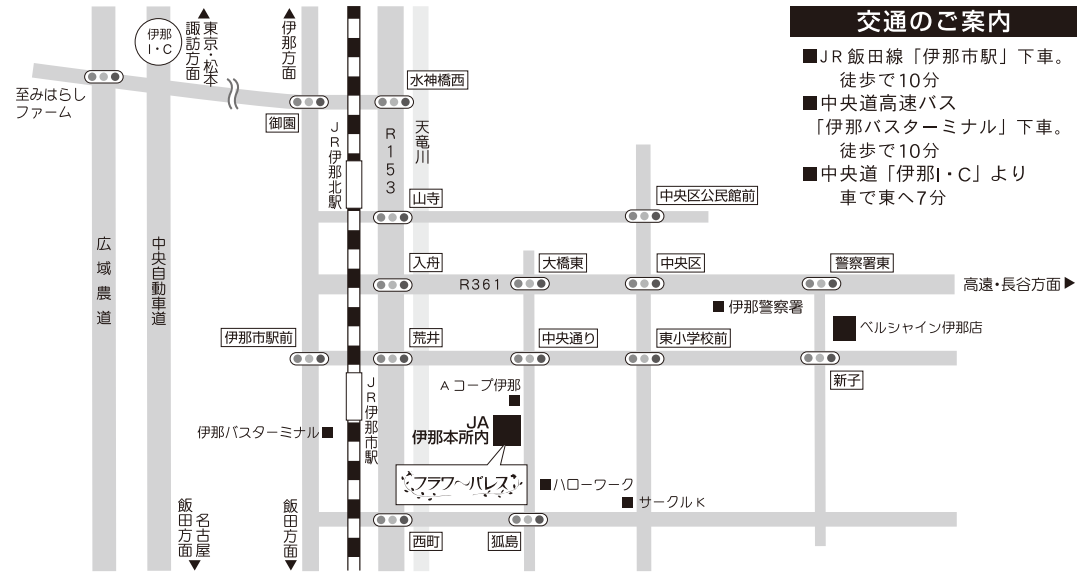

交通のご案内

- JR 飯田線「伊那市駅」下車。
  徒歩で10分
- 中央道高速バス
  「伊那バスターミナル」下車。
  徒歩で10分
- 中央道「伊那I・C」より
  車で東へ7分

お気をつけてお越し下さいませ。

長野県伊那市狐島4291
☎ (0265) 76-3056

皆様のお越しを心よりお待ちしております。