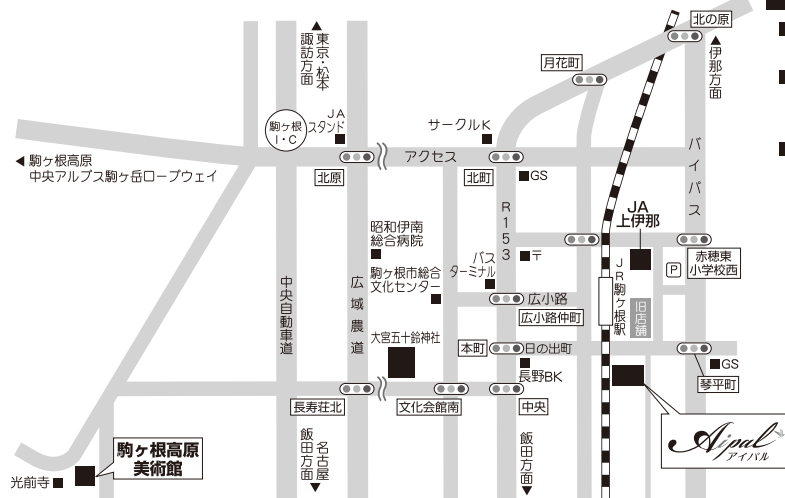

交通のご案内

- JR 飯田線「駒ヶ根駅」下車。徒歩で3分
- 中央道高速バス「駒ヶ根バスターミナル」下車。徒歩で5分
- 中央道「駒ヶ根I・C」より車で東へ7分

交通のご案内

- JR 飯田線「駒ヶ根駅」下車。徒歩で3分
- 中央道高速バス「駒ヶ根バスターミナル」下車。徒歩で5分
- 中央道「駒ヶ根I・C」より車で東へ7分

お気をつけてお越し下さいませ。

長野県駒ヶ根市東町4-3
☎ (0265) 81-1122
FAX (0265) 83-1815

皆様のお越しを心よりお待ちしております。

お気をつけてお越し下さいませ。

長野県駒ヶ根市東町4-3
☎ (0265) 81-1122
FAX (0265) 83-1815

皆様のお越しを心よりお待ちしております。

交通のご案内

- JR 飯田線「駒ヶ根駅」下車。徒歩で3分
- 中央道高速バス「駒ヶ根バスターミナル」下車。徒歩で5分
- 中央道「駒ヶ根I・C」より車で東へ7分

交通のご案内

- JR 飯田線「駒ヶ根駅」下車。徒歩で3分
- 中央道高速バス「駒ヶ根バスターミナル」下車。徒歩で5分
- 中央道「駒ヶ根I・C」より車で東へ7分

お気をつけてお越し下さいませ。

長野県駒ヶ根市東町4-3
☎ (0265) 81-1122
FAX (0265) 83-1815

皆様のお越しを心よりお待ちしております。

お気をつけてお越し下さいませ。

長野県駒ヶ根市東町4-3
☎ (0265) 81-1122
FAX (0265) 83-1815

皆様のお越しを心よりお待ちしております。