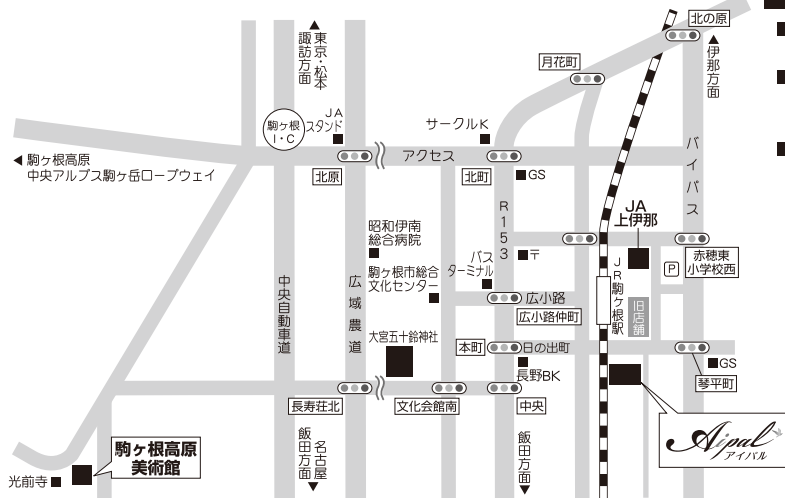

交通のご案内

- JR 飯田線「駒ヶ根駅」下車。徒歩で3分
- 中央道高速バス「駒ヶ根バスターミナル」下車。徒歩で5分
- 中央道「駒ヶ根I・C」より車で東へ7分

交通のご案内

- JR 飯田線「駒ヶ根駅」下車。徒歩で3分
- 中央道高速バス「駒ヶ根バスターミナル」下車。徒歩で5分
- 中央道「駒ヶ根I・C」より車で東へ7分

お気をつけてお越し下さいませ。

長野県駒ヶ根市東町4-3
☎ (0265) 81-1122
FAX (0265) 83-1815

皆様のお越しを心よりお待ちしております。

お気をつけてお越し下さいませ。

長野県駒ヶ根市東町4-3
☎ (0265) 81-1122
FAX (0265) 83-1815

皆様のお越しを心よりお待ちしております。

交通のご案内

- JR 飯田線「駒ヶ根駅」下車。徒歩で3分
- 中央道高速バス「駒ヶ根バスターミナル」下車。徒歩で5分
- 中央道「駒ヶ根I・C」より車で東へ7分

交通のご案内

- JR 飯田線「駒ヶ根駅」下車。徒歩で3分
- 中央道高速バス「駒ヶ根バスターミナル」下車。徒歩で5分
- 中央道「駒ヶ根I・C」より車で東へ7分

お気をつけてお越し下さいませ。

長野県駒ヶ根市東町4-3
☎ (0265) 81-1122
FAX (0265) 83-1815

皆様のお越しを心よりお待ちしております。

お気をつけてお越し下さいませ。

長野県駒ヶ根市東町4-3
☎ (0265) 81-1122
FAX (0265) 83-1815

皆様のお越しを心よりお待ちしております。