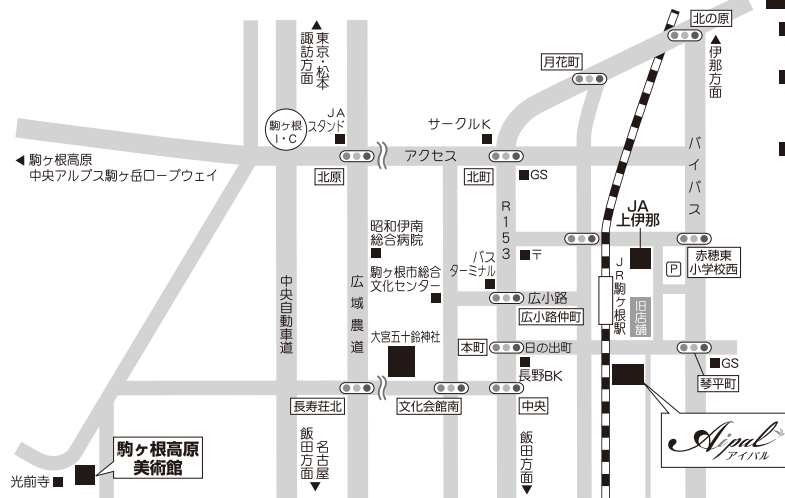

交通のご案内

- JR 飯田線「駒ヶ根駅」下車。徒歩で3分
- 中央道高速バス「駒ヶ根バスターミナル」下車。徒歩で5分
- 中央道「駒ヶ根I・C」より車で東へ7分

交通のご案内

- JR 飯田線「駒ヶ根駅」下車。徒歩で3分
- 中央道高速バス「駒ヶ根バスターミナル」下車。徒歩で5分
- 中央道「駒ヶ根I・C」より車で東へ7分

お気をつけてお越し下さいませ。

長野県駒ヶ根市東町4-3
☎ (0265) 81-1122
FAX (0265) 83-1815

皆様のお越しを心よりお待ちしております。

お気をつけてお越し下さいませ。

長野県駒ヶ根市東町4-3
☎ (0265) 81-1122
FAX (0265) 83-1815

皆様のお越しを心よりお待ちしております。

交通のご案内

- JR 飯田線「駒ヶ根駅」下車。徒歩で3分
- 中央道高速バス「駒ヶ根バスターミナル」下車。徒歩で5分
- 中央道「駒ヶ根I・C」より車で東へ7分

交通のご案内

- JR 飯田線「駒ヶ根駅」下車。徒歩で3分
- 中央道高速バス「駒ヶ根バスターミナル」下車。徒歩で5分
- 中央道「駒ヶ根I・C」より車で東へ7分